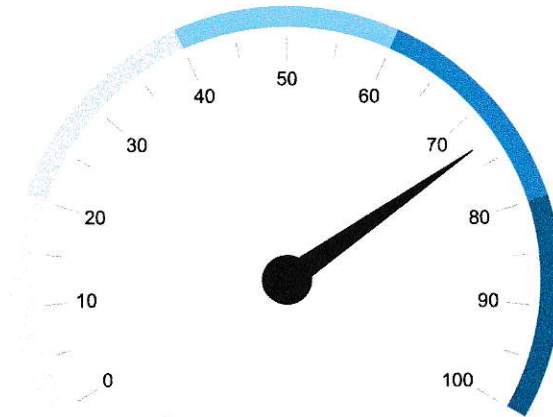

**Réussite Exams.  
du 01/01 au 30/06/2024  
en 1ère présentation**

Période

: Du... au...

01 janv. 2024

30 juin 2024

Indice de présentation: 1

**Conduite 73%**  
Conduite

**Permis B**

Filière	Taux Réussite	Moy. Heures
Traditionnel	55%	24,64
A.A.C.	83%	22,94
C.S.	100%	27

**Autres Permis**

Catégorie	Taux Réussite	Moy. Heures